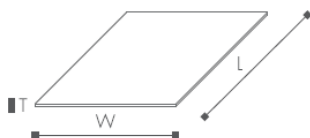

Tipy pro instalaci

Postup lepení:

Roli nařezat na potřebný rozměr, nezapomeňte vyříznout i otvory pro závěsné skoby topného tělesa. Lepidlo na polystyrén nanášet v 3 mm vrstvě širokou stěrkou na stranu desky, překrytou izolační hmotou. Pro pevné nalepení doporučujeme použít lepidlo na polystyrén DECOFIT (1,6kg nebo 4kg, 310ml)

Pro další informace kontaktujte prosím příslušnou pobočku ve Vaší zemi.
Navštivte stránky www.nmc-czech.cz

Technické parametry NOMA® THERM

- Tloušťka: $\pm 4\text{mm}$
- Rozměry: V: 10m, Š: 0,5m
- Materiál: kaširovaný polystyrén fleecem
- Role