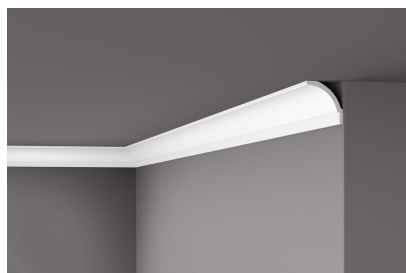

NOMASTYL® NE2 pure

V: 60 mm
Š: 60 mm
D: 2 m

LDPS

1 ks = 2m
120 m

NOMASTYL® BW1

V: 65 mm
Š: 60 mm
D: 2 m

LDPS

1 ks = 2m
228 m