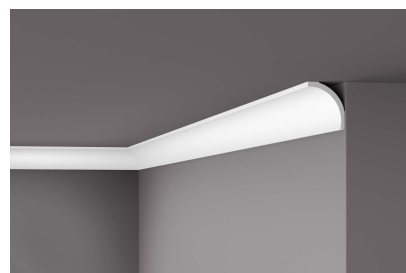

NOMASTYL® B1

V: 66 mm
Š: 78 mm
D: 2 m

LDPS

1 ks = 2m
150 m