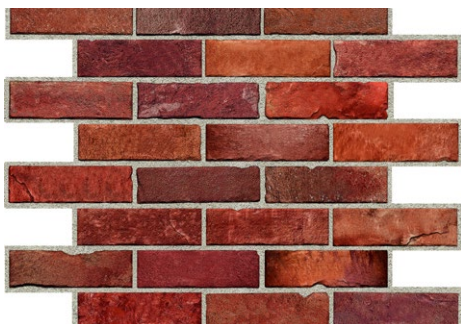

„U“ panel brick top gun

Š: 600 mm

V: 450 mm

T: 0,6 mm

DPO04 objed.číslo

PVC materiál

10 ks