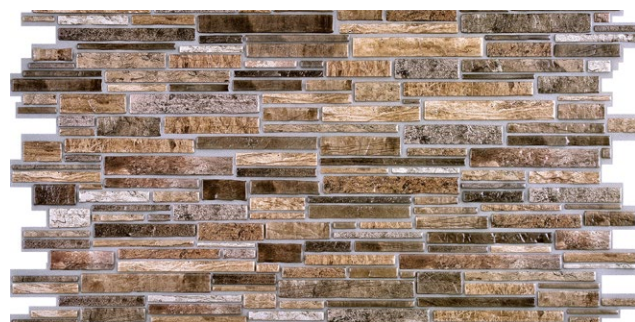

Š: 951 mm

V: 495 mm

T: 0,4 mm

D007 objed.číslo

PVC

materiál

10 ks

Stone brown platte