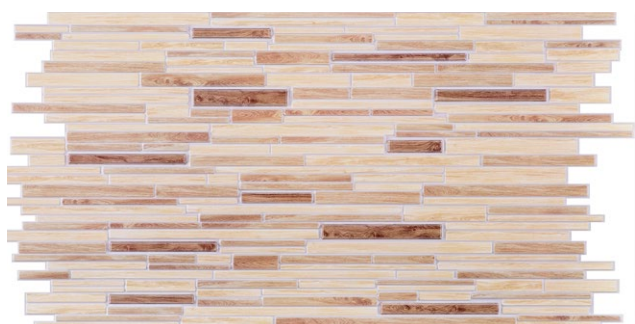

Š: 980 mm

V: 489 mm

T: 0,4 mm

D0027 objed.číslo

PVC

materiál

10 ks

Ornamental timber oak