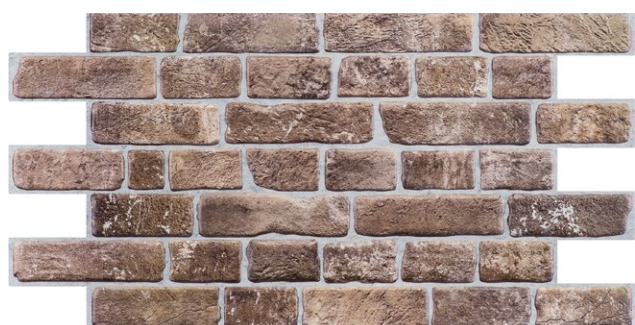

Brick retro brown

Š: 951 mm

V: 495 mm

T: 0,4 mm

D007 objed.číslo

PVC

materiál

10 ks