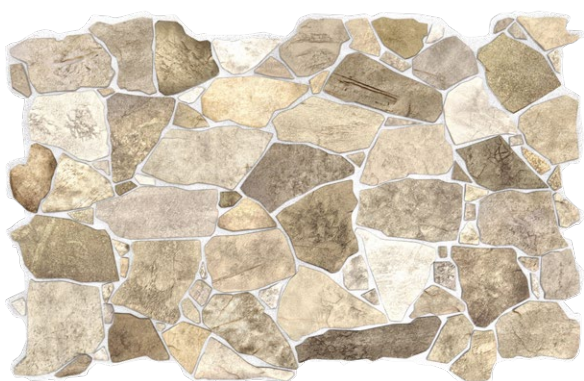

Stone wild beige