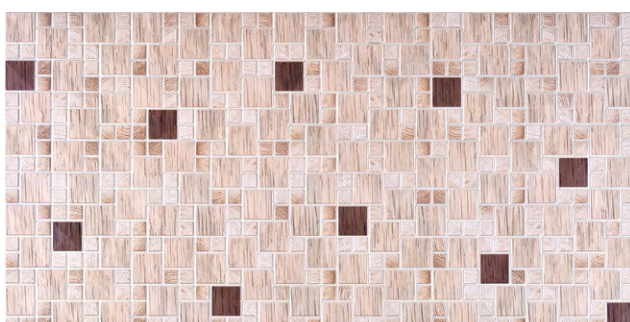

T: 0,3 mm

D0022 objed.číslo

PVC

materiál

10 ks

Mosaic belfort oak

Š: 960 mm

V: 482 mm