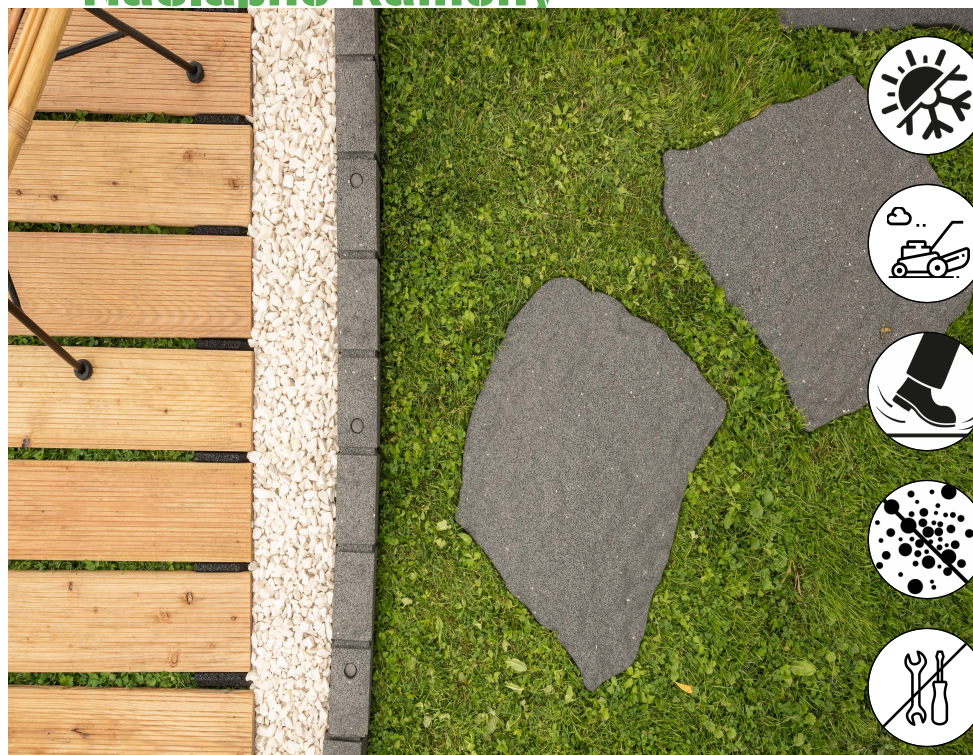

BROWN GREY TERRA COTTA 1 bal. = 4 ks

Nášlapné kameny

Odolné vůči počasí
při mrazech až do - 40 °C

Ochrana sekačky
Nepoškodí nůž sekačky

Protiskluzový povrch

Odolné proti plísni
a hnilobě

Jednoduchá instalace,
jen položením na trávu