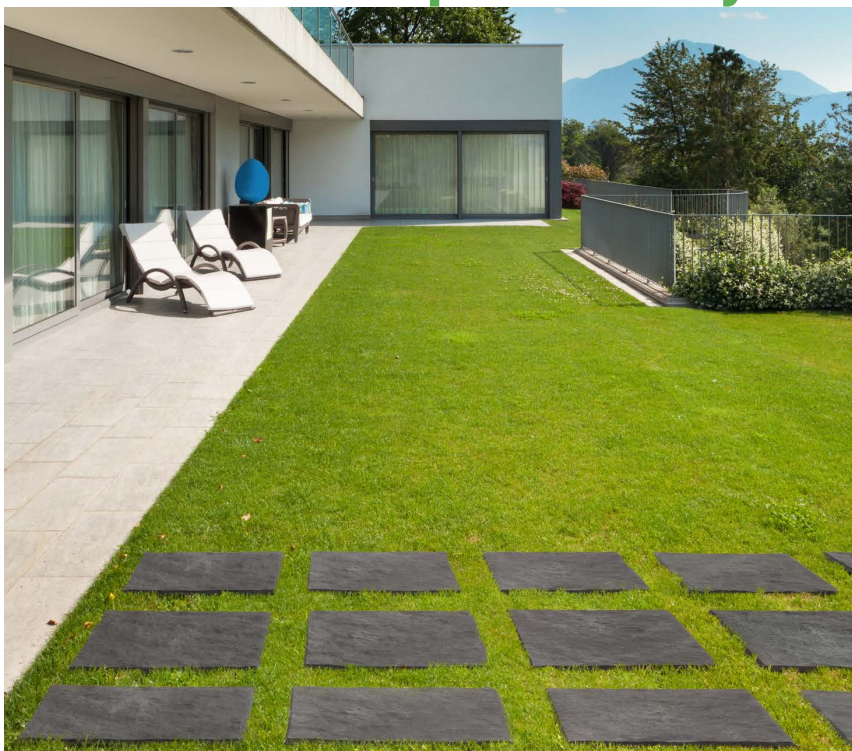

Nášlapné kameny

OPĚTOVNĚ VYUŽÍVÁNÉ STARÉ PNEUMATIKY ZE SKLÁDEK