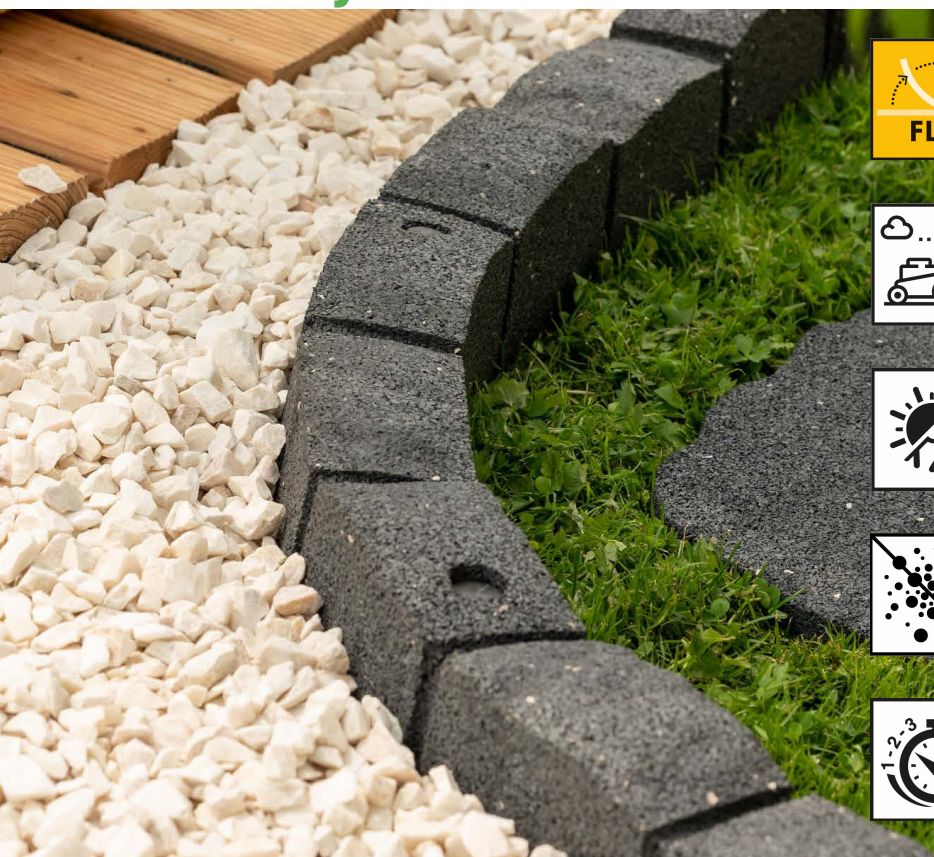

EARTH
GREY
TERRA
COTTA

1 bal. = 4 ks

Ohebný produkt

Ochrana sekačky
Nepoškodí nůž sekačky

Odolné vůči počasí
při mrazech až do - 40 °C

Odolné proti plísni
a hnilobě, voděodolná

Jednoduchá instalace,
jen položením na trávu