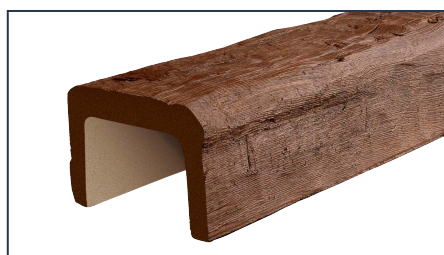

Materiál: PU

4 ks

Obj.č.: 19520

PU TRÁM 20x13 TMAVÝ

Rozměr: Š: 20 x V: 13 cm

Délka: **2 m**

Materiál: PU

2 ks