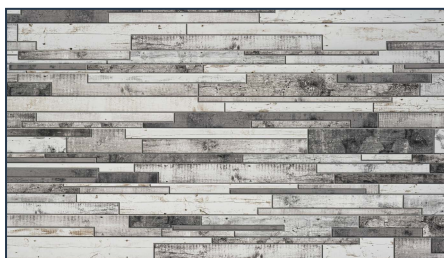

Tloušťka: 0,35 mm

Materiál: PVC

15 ks

PVC panely kámen

Obj.č.: P012

GRUNGE

Rozměr: Š: 960 x V: 485 mm

Tloušťka: 0,35 mm