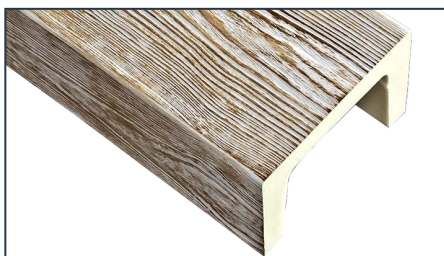

Délka: **4 m**

Materiál: PU

4 ks

Imitace dřevěných trámů patina hnědá

Obj.č.: PATH201320

PU TRÁM 20x13 PAT. HNĚDÁ

Rozměr: Š: 20 x V: 13 cm

Délka: **2 m**