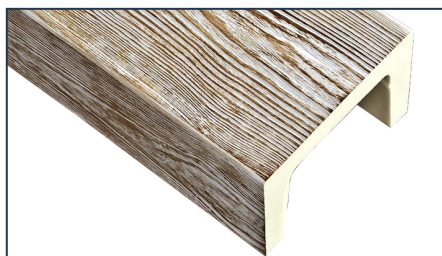

Obj.č.: PATH201330

PU TRÁM 20x13 PAT. HNĚDÁ

Rozměr: Š: 20 x V: 13 cm

Délka: **3 m**

Materiál: PU

3 ks