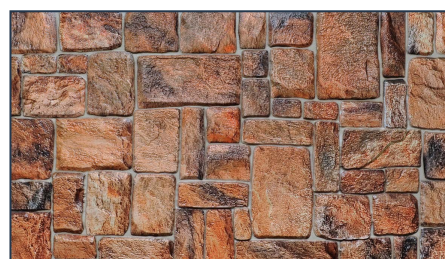

Obj.č.: P101

STONE BROWN CUBES

Rozměr: Š: 980 x V: 500 mm

Tloušťka: 0,40 mm

Materiál: PVC

10 ks