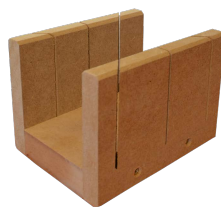

Kartuše 310 ml

Obj.č.: DCHGLJB2900

DECO JUMBO 290 ml

Lepidlo extra silné

Barva: bílá

Kartuše 290 ml

Obj.č.: DZTLCMB1

ŘEZAČKA STANDARD 80