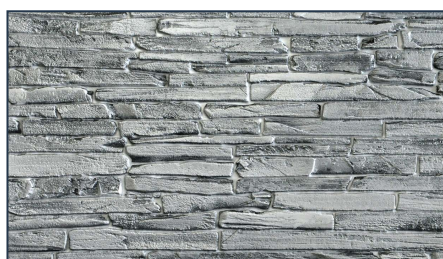

Obj.č.: P100

STONE GREY PLATE

Rozměr: Š: 980 x V: 500 mm

Tloušťka: 0,40 mm

Materiál: PVC

10 ks