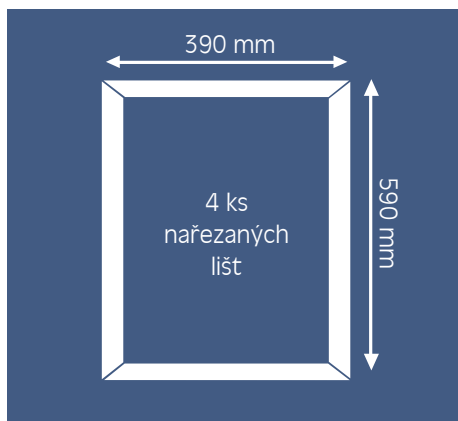

Rozměr: Š: 20 x V: 30 mm

Délka: 2 m

Materiál: EPS

280 m

Obj.č.: 3007290

LX 30

Rozměr: Š: 30 x V: 30 mm

Délka: 2 m

Materiál: EPS

190 m

Obj.č.: 3007291

LX 32

Rozměr: Š: 30 x V: 35 mm

Délka: 2 m

Materiál: EPS

220 m

Délka: 2 m

Materiál: HDPS

36 m

Obj.č.: DPDGAL001

GAL 1 garnýžová lišta

Rozměr: Š: 40 x V: 100 mm

Délka: 2 m

Materiál: HDPS

20 m

Ozdobné sety na stěnu

Obj.č.: 3041857

CL 1 SET

Prof. lišty: Š: 16 x V: 38 mm

Rozměr: 390 x 590 mm

Materiál: HDPS  8 setů

Obj.č.: 3041861