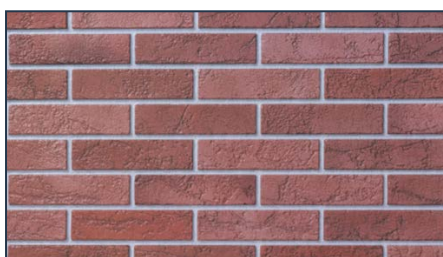

15 ks

Obj.č.: P036

BRICK OLD WHITE

Rozměr: Š: 960 x V: 485 mm

Tloušťka: 0,35 mm

Materiál: PVC

15 ks

Obj.č.: P023