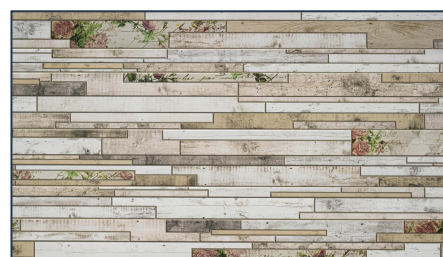

Obj.č.: P017

COUNTRY

Rozměr: Š: 960 x V: 485 mm

Tloušťka: 0,35 mm

Materiál: PVC

15 ks