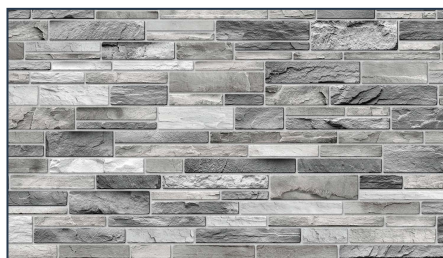

Obj.č.: P004

ANTRACITE

Rozměr: Š: 960 x V: 485 mm

Tloušťka: 0,35 mm

Materiál: PVC

15 ks