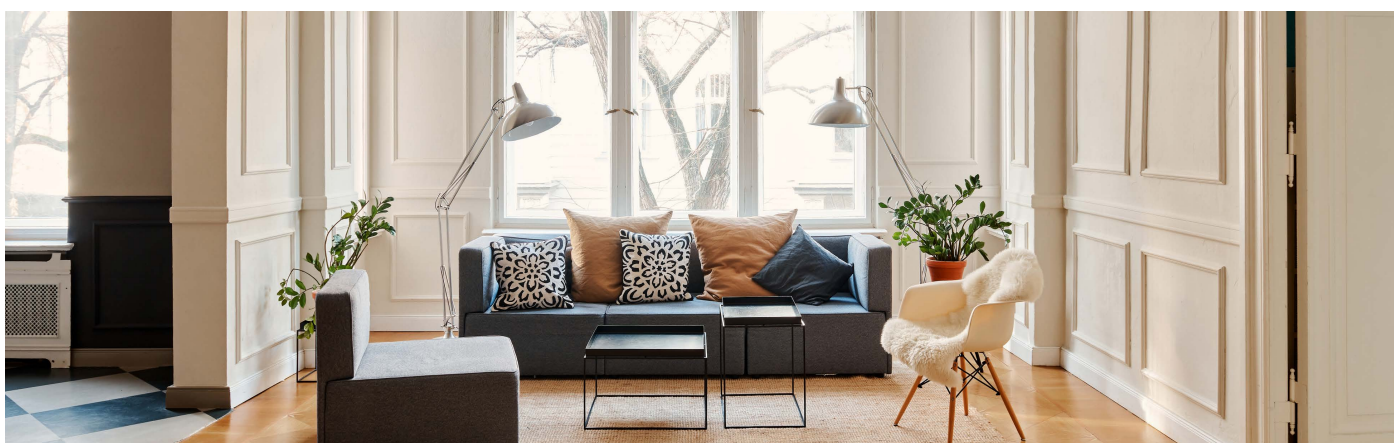

BERLIN

Rozměr: Š: 500 x V: 500 mm

Tloušťka: 10 mm

Materiál: EPS

10 bal.

Stropní desky Color line

Obj.č.: DSTIP201100 1 bal./1,96m²

HAMBURK GREY