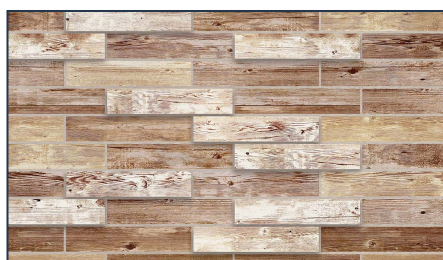

Obj.č.: P102

REDDISH STONE

Rozměr: Š: 980 x V: 498 mm

Tloušťka: 0,4 mm

Materiál: PVC

10 ks

Obj.č.: P103

HOLLAND STONE